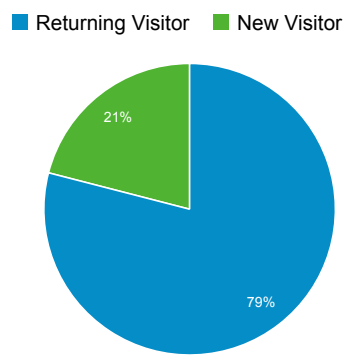

1 ม.ค. 2014 - 15 มี.ค. 2014

ภาพรวมผู้ชม

● การเข้าชมทั้งหมด
100.00%

ภาพรวม

การเข้าชม 1,573	ผู้เข้าชมที่ไม่ซ้ำกัน 366	จำนวนหน้าที่มีการเปิด 2,198
หน้า / การเข้าชม 1.40	ระยะเวลาการเข้าชมเฉลี่ย 00:02:46	อัตราตีกลับ 76.67%
% การเข้าชมใหม่ 20.98%		