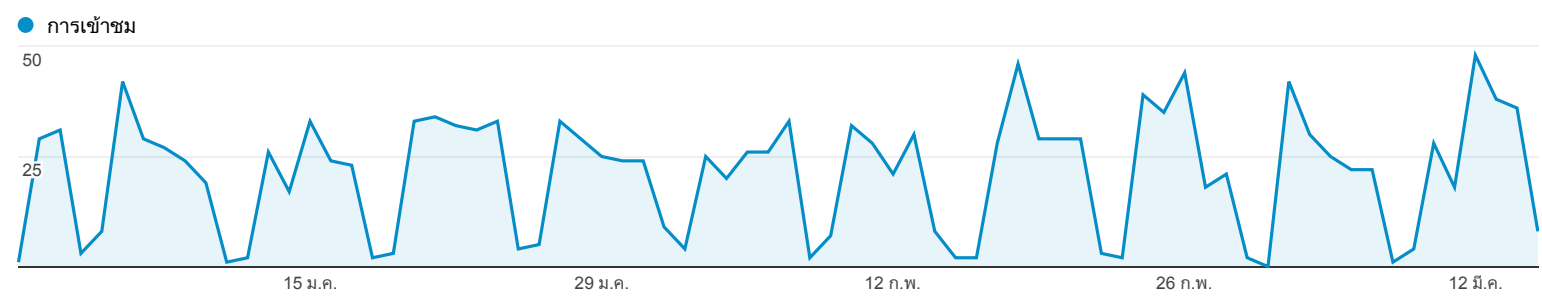

1 ม.ค. 2014 - 15 มี.ค. 2014

ภาพรวมผู้ชม

● การเข้าชมทั้งหมด
100.00%

ภาพรวม

การเข้าชม 1,573	ผู้เข้าชมที่ไม่ซ้ำกัน 366	จำนวนหน้าที่มีการเปิด 2,198
หน้า / การเข้าชม 1.40	ระยะเวลาการเข้าชมเฉลี่ย 00:02:46	อัตราตีกลับ 76.67%
% การเข้าชมใหม่ 20.98%		