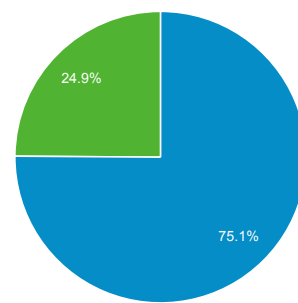

ภาพรวมผู้ชม

% ของการเข้าชม: 100.00%

ภาพรวม

มีผู้เข้าชม 624 รายที่เข้าชมไซต์นี้

Returning Visitor (Blue) New Visitor (Green)

ภาษา	การเข้าชม	% การเข้าชม
1. en-us	1,281	66.72%
2. th	517	26.93%
3. th-th	114	5.94%
4. en	5	0.26%
5. en-gb	3	0.16%